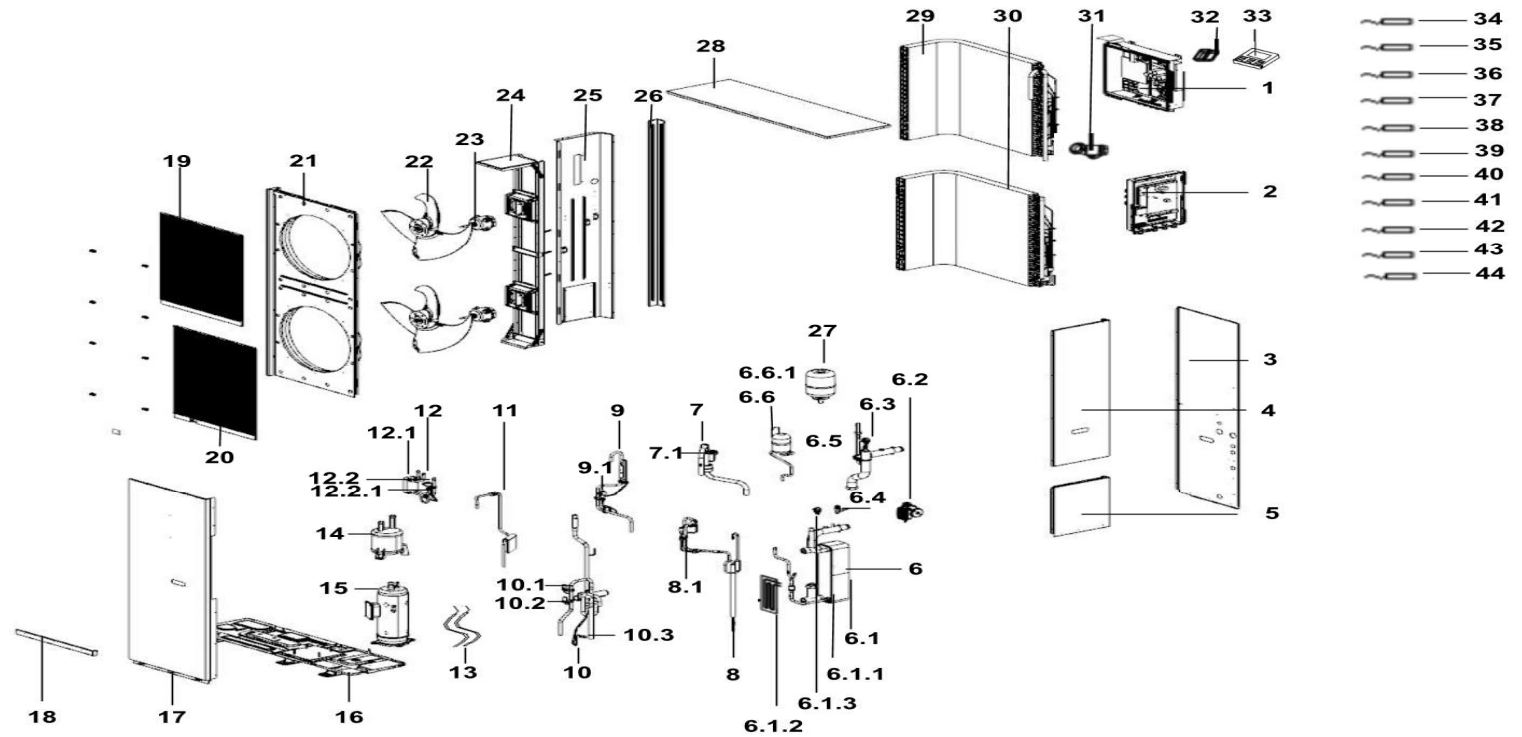

Explosionszeichnung

Produktcode:
 Produktmodell:
 Marktmodell:

22025314001031 / 22025314000912 / 22025314000911
 CE-LRSJ-V260/SN7-8R3 / CE-LRSJ-V300/SN7-8R3 / CE-LRSJ-V350/SN7-8R3
 MHC-V26WD2RN7 / MHC-V30WD2RN7 / MHC-V35WD2RN7

Pos.-Nr.	Ersatzteilnummer	Teilenamen (DE)	Menge	Zeichnungsnr.	Mindestlieferung	Teilstatus	Hohe Austauschrate (J/N)
1	17225300004001	Elektrische Steuerbox-Baugruppe für Warmwasserbereiter	1	CE-LRSJ-V350/SN7-8R0.D.2		AKTIV	
1.1	17127000012978	Sicherungstafel-Baugruppe	1	V-COH400-TXX-A[V8 FUSE].D.2		AKTIV	
1.2	17127000013598	Filterplatten-Baugruppe	1	CE-LRSJ-V350/SN7-8R0.D.2.4		AKTIV	J
1.3	17400306001763	Drossel	1	R4015(AL)-1		AKTIV	N
1.4	17125300007427	Wechselrichter-Modul	1	CE-LRSJ-V350/SN7-8R3.D.2.2		AKTIV	
1.5	17125300006606	Wechselrichter-Modul	1	CE-LRSJ-V350/SN7-8R0.D.2.3(MIT+MIT)		KUNDENDIENST	
1.6	17127100001903	Schalterbaugruppe	1	CE-LRSJ-V120/SN8-5R0(P).D.1.4		AKTIV	
2	17225300004400	Elektrische Steuerbox-Baugruppe	1	CE-LRSJ-V350/SN7-8R3.D.1		AKTIV	
2.1	17400401002616	Anschlussklemme	1	JXZ-PG4Z-E(L1L2L3N)	1	AKTIV	
2.2	17125300007407	Außeneinheit-Hauptsteuerplatine-Baugruppe	1	CE-LRSJ-V350/SN7-8R3.D.1.1		KUNDENDIENST	J
3	12225300014598	Blenden-Baugruppe	1	CE-LRSJ-V350/SN7-8R0.17	1	AKTIV	
4	12225300014602	Seitenblende	1	CE-LRSJ-V350/SN7-8R0-19		AKTIV	N
5	12225300014603	Seitenblende	1	CE-LRSJ-V350/SN7-8R0-20		AKTIV	N