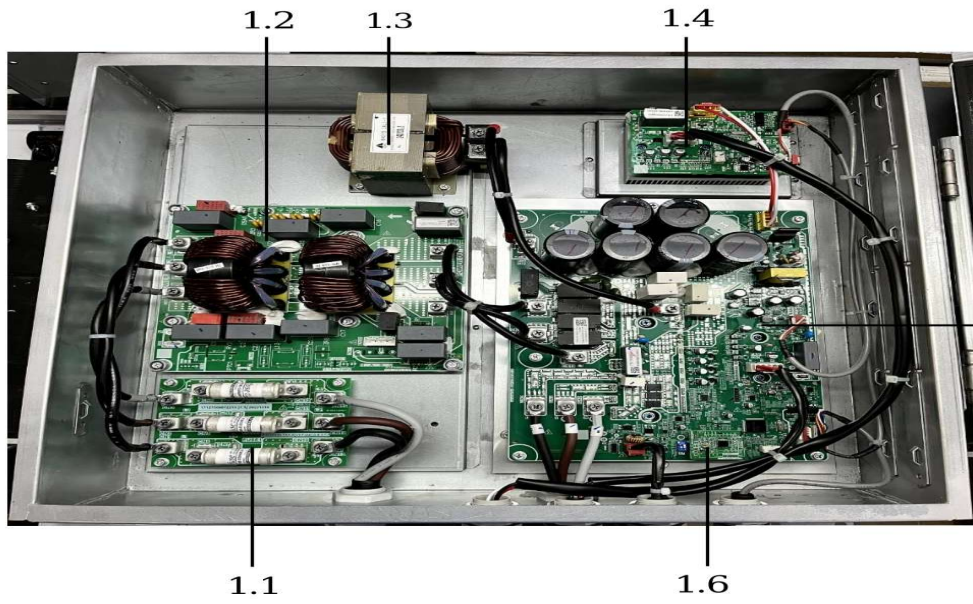

Pos.-Nr.	Ersatzteilnummer	Teilenamen (DE)	Menge	Zeichnungsnr.	Mindestlieferung	Teilstatus	Hohe Austauschrate (J/N)
1	17225300004001	Elektrische Steuerbox-Baugruppe für Warmwasserbereiter	1	CE-LRSJ-V350/SN7-8R0.D.2		AKTIV	
1.1	17127000012978	Sicherungstafel-Baugruppe	1	V-COH400-TXX-A[V8 FUSE].D.2		AKTIV	
1.2	17127000013598	Filterplatten-Baugruppe	1	CE-LRSJ-V350/SN7-8R0.D.2.4		AKTIV	J
1.3	17400306001763	Drossel	1	R4015(AL)-1		AKTIV	N
1.4	17125300007427	Wechselrichter-Modul	1	CE-LRSJ-V350/SN7-8R3.D.2.2		AKTIV	
1.5	17125300006606	Wechselrichter-Modul	1	CE-LRSJ-V350/SN7-8R0.D.2.3(MIT+MIT)		KUNDENDIENST	
1.6	17127100001903	Schalterbaugruppe	1	CE-LRSJ-V120/SN8-5R0(P).D.1.4		AKTIV	
2	17225300004400	Elektrische Steuerbox-Baugruppe	1	CE-LRSJ-V350/SN7-8R3.D.1		AKTIV	
2.1	17400401002616	Anschlussklemme	1	JXZ-PG4Z-E(L1L2L3N)	1	AKTIV	
2.2	17125300007407	Außeneinheit-Hauptsteuerplatine-Baugruppe	1	CE-LRSJ-V350/SN7-8R3.D.1.1		KUNDENDIENST	J
3	12225300014598	Blenden-Baugruppe	1	CE-LRSJ-V350/SN7-8R0.17	1	AKTIV	
4	12225300014602	Seitenblende	1	CE-LRSJ-V350/SN7-8R0-19		AKTIV	N
5	12225300014603	Seitenblende	1	CE-LRSJ-V350/SN7-8R0-20		AKTIV	N